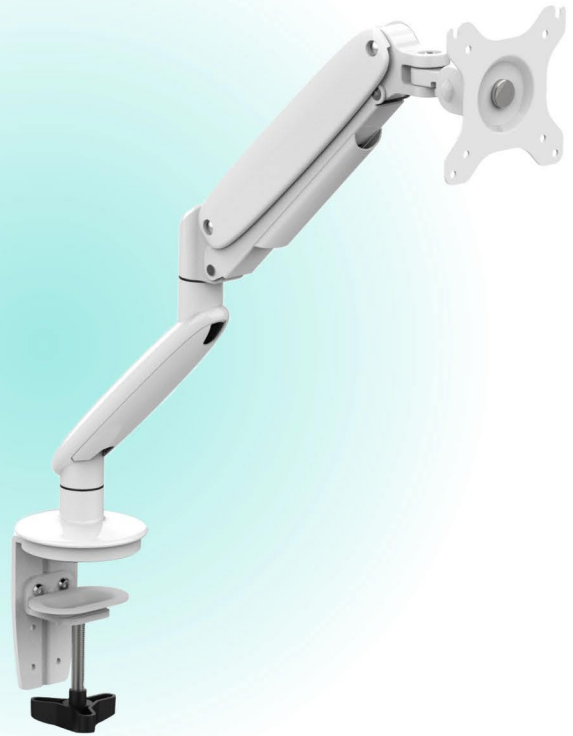

omni

MountLinker  
Innovative Monitor Arm

智慧天鹅

Hi.Koni

简约舒适 | 人体工学 | 优雅曲线

# 自在轻盈

气弹簧与充满力量感的支架臂  
智慧天鹅为办公提供了一个创造性的解决方案  
气弹簧助推，顺滑操控  
各种角度尽由你掌控  
让屏幕轻松地达到最佳位置

## 单臂

采用人体工学设计  
抬高显示器  
满足脊椎生理曲线  
减少俯趴状态下对颈椎的压迫  
办公更加舒适  
体验更高效的办公氛围

# 轻松理线 整洁有序

---

隐藏式束线设计  
方便显示器线源“隐藏式”走线  
无“线”桌面  
无“线”创意