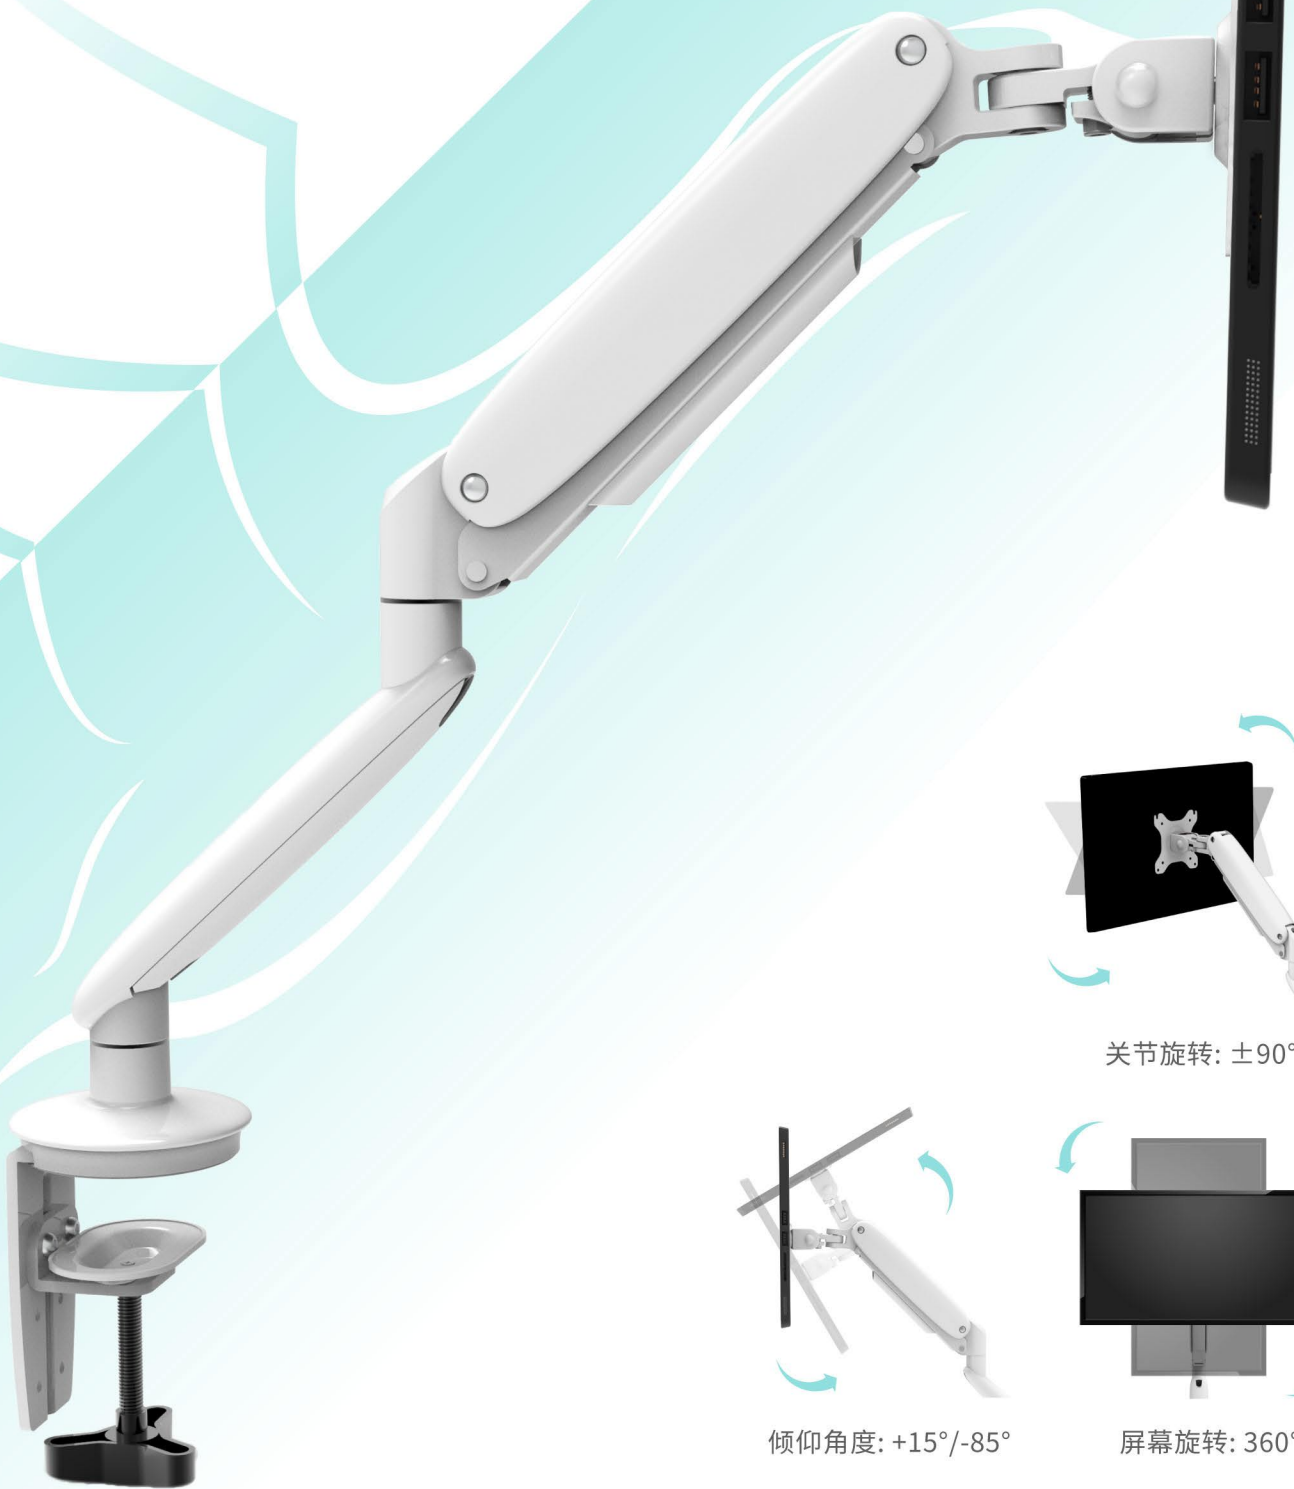

## 单臂

采用人体工学设计  
抬高显示器  
满足脊椎生理曲线  
减少俯趴状态下对颈椎的压迫  
办公更加舒适  
体验更高效的办公氛围

# 轻松理线 整洁有序

---

隐藏式束线设计  
方便显示器线源“隐藏式”走线  
无“线”桌面  
无“线”创意

# 升降俯仰 随心调