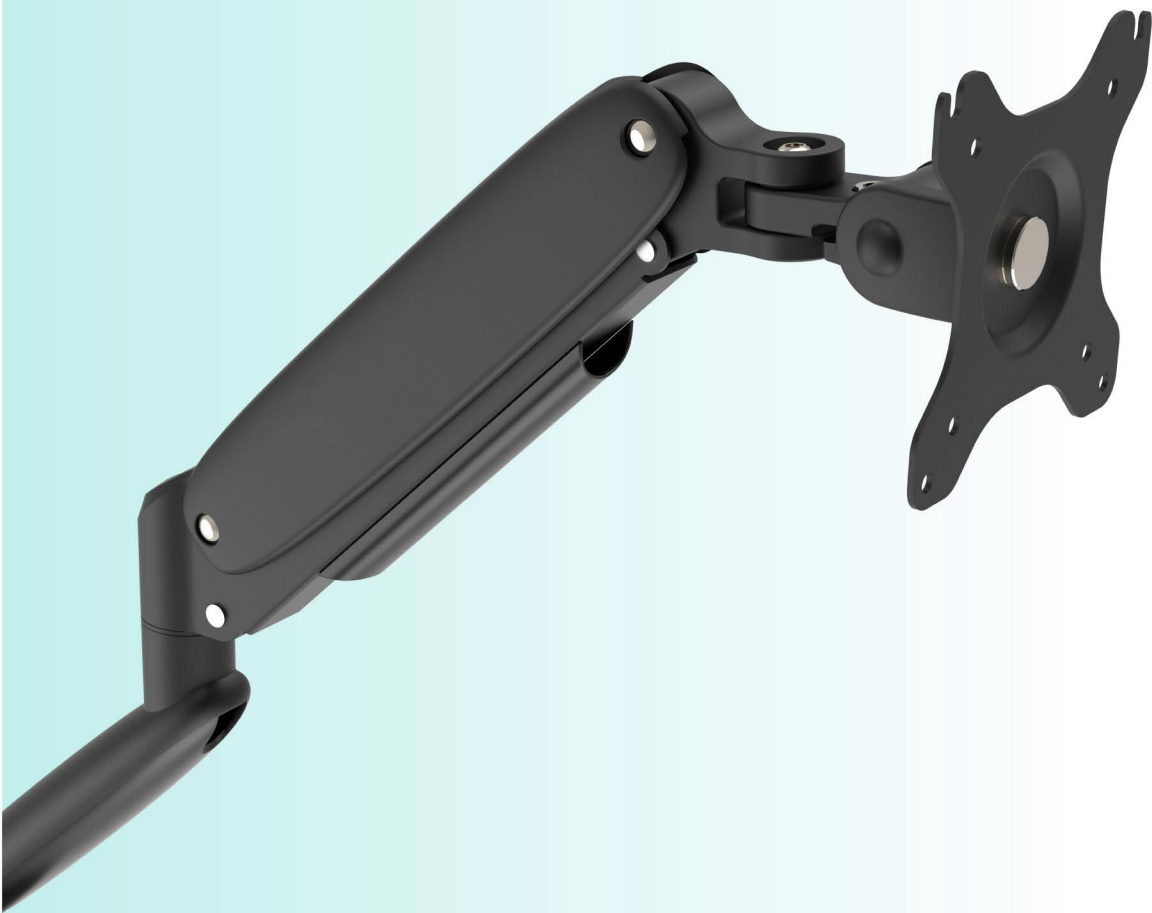

omni

MountLinker  
Innovative Monitor Arm

智慧天鹅

Hi.Koni

简约舒适 | 人体工学 | 优雅曲线

# 自在轻盈

气弹簧与充满力量感的支架臂  
智慧天鹅为办公提供了一个创造性的解决方案  
气弹簧助推，顺滑操控  
各种角度尽由你掌控  
让屏幕轻松地达到最佳位置

## 单臂

采用人体工学设计  
抬高显示器  
满足脊椎生理曲线  
减少俯趴状态下对颈椎的压迫  
办公更加舒适  
体验更高效的办公氛围

# 轻松理线 整洁有序

---

隐藏式束线设计  
方便显示器线源“隐藏式”走线  
无“线”桌面  
无“线”创意