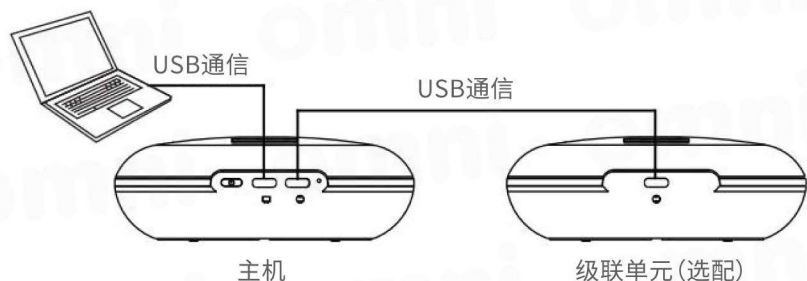

内置智能算法和技术,能够实时分析环境噪音,并自动过滤噪音,它通过分析声音强度的变化,自动调整麦克风的音量以确保录音或通话中的声音始终保持在适宜的范围内。

有线无线双连接

麦克风设备配备了内置电池,并支持USB和蓝牙无线连接,可以在连接范围内自由放置。

使用说明

- **麦克风状态指示灯**
正常工作时, 绿灯长亮; 麦克风静音时, 红灯长亮。
- **音量状态指示灯**
当音量增大时, 指示灯绿灯级数增加; 音量减小时, 指示灯绿灯级数减少。
- **充电/电池状态指示灯**
电池正在充电时, 指示灯绿灯亮; 电池电量充满时, 指示灯灭; 电池低电量时, 状态指示灯红灯亮。
- **蓝牙状态指示灯**
蓝牙正在配对时, 指示灯蓝灯闪烁; 配对成功时指示灯蓝灯长亮。

+ -	音量调节键	提高/降低音量
📞	摘挂机键	摘/挂机
📶	蓝牙键	打开/关闭、配对蓝牙
🎤	麦克风静音键	麦克风静音打开/关闭
🔌	开关机键	长按3秒打开/关闭

关机说明:

长按“🔌”键3秒, 即可打开主机, 再次长按“🔌”键3秒, 即可关闭主机; 当USB 连接到电脑设备时, 主机将自动开机。当主机不联接任何设备时, 主机将3分钟后关机。

01 有线连接

03 无线蓝牙连接

蓝牙连接说明:

按“”键工作指示蓝灯闪烁,进入蓝牙配对模式,打开手机或设备蓝牙功能,搜索到相应蓝牙名称进行配对,配对成功后蓝灯常亮,再次按“”键可关闭蓝牙功能。

02 有线级联连接

04 无线蓝牙适配器连接(选配)

设备LED指示灯	灯快闪(300ms闪一次)	设备搜索配对状态
	灯慢闪(1s闪一次)	连接成功
设备操作	按键长按5s清除配对	

蓝牙配对:

适配器插入会议设备,开启后将自动进入配对模式,指示灯快速闪烁,打开全向麦克风蓝牙功能,配对成功后,指示灯将慢闪。

产品参数

连接	USB、蓝牙
麦克风阵列	4个麦克风
最佳拾音半径	3-5米
音量	80dB
采样率	16KHz
拾音方式	360°
接口	Type-c (2个)
麦克风信号频响	100Hz-7KHz
喇叭信号频响	100Hz-22KHz
尺寸	115*115*40mm
电池	内置电池2000MA
音频处理	3A:AEC/ANS/ AGC (智能降噪、回声消除、自动增益)