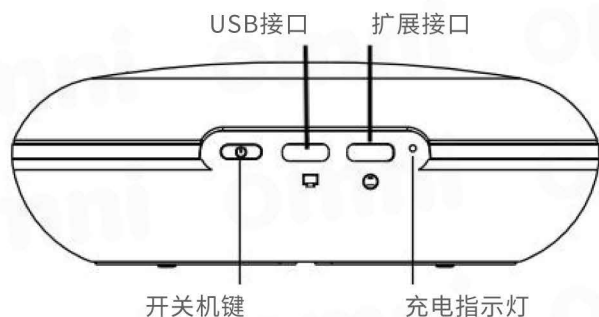

内置智能算法和技术,能够实时分析环境噪音,并自动过滤噪音,它通过分析声音强度的变化,自动调整麦克风的音量以确保录音或通话中的声音始终保持在适宜的范围内。

有线无线双连接

麦克风设备配备了内置电池,并支持USB和蓝牙无线连接,可以在连接范围内自由放置。

使用说明

- **麦克风状态指示灯**
正常工作时, 绿灯长亮; 麦克风静音时, 红灯长亮。
- **音量状态指示灯**
当音量增大时, 指示灯绿灯级数增加; 音量减小时, 指示灯绿灯级数减少。
- **充电/电池状态指示灯**
电池正在充电时, 指示灯绿灯亮; 电池电量充满时, 指示灯灭; 电池低电量时, 状态指示灯红灯亮。
- **蓝牙状态指示灯**
蓝牙正在配对时, 指示灯蓝灯闪烁; 配对成功时指示灯蓝灯长亮。