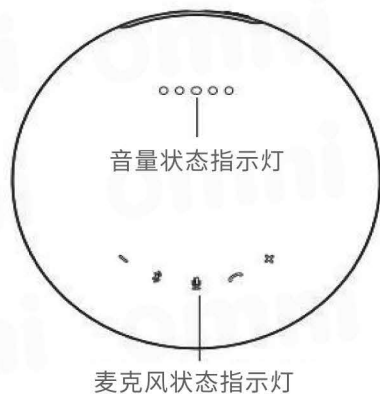

内置智能算法和技术,能够实时分析环境噪音,并自动过滤噪音,它通过分析声音强度的变化,自动调整麦克风的音量以确保录音或通话中的声音始终保持在适宜的范围内。

有线无线双连接

麦克风设备配备了内置电池,并支持USB和蓝牙无线连接,可以在连接范围内自由放置。

使用说明

- **麦克风状态指示灯**
正常工作时, 绿灯长亮; 麦克风静音时, 红灯长亮。
- **音量状态指示灯**
当音量增大时, 指示灯绿灯级数增加; 音量减小时, 指示灯绿灯级数减少。
- **充电/电池状态指示灯**
电池正在充电时, 指示灯绿灯亮; 电池电量充满时, 指示灯灭; 电池低电量时, 状态指示灯红灯亮。
- **蓝牙状态指示灯**
蓝牙正在配对时, 指示灯蓝灯闪烁; 配对成功时指示灯蓝灯长亮。