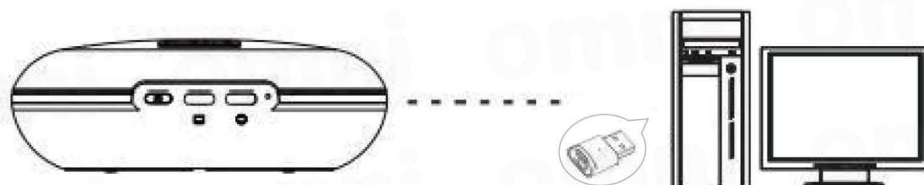

内置智能算法和技术,能够实时分析环境噪音,并自动过滤噪音,它通过分析声音强度的变化,自动调整麦克风的音量以确保录音或通话中的声音始终保持在适宜的范围内。

有线无线双连接

麦克风设备配备了内置电池,并支持USB和蓝牙无线连接,可以在连接范围内自由放置。

使用说明

- **麦克风状态指示灯**
正常工作时, 绿灯长亮; 麦克风静音时, 红灯长亮。
- **音量状态指示灯**
当音量增大时, 指示灯绿灯级数增加; 音量减小时, 指示灯绿灯级数减少。
- **充电/电池状态指示灯**
电池正在充电时, 指示灯绿灯亮; 电池电量充满时, 指示灯灭; 电池低电量时, 状态指示灯红灯亮。
- **蓝牙状态指示灯**
蓝牙正在配对时, 指示灯蓝灯闪烁; 配对成功时指示灯蓝灯长亮。

+ -	音量调节键	提高/降低音量
📞	摘挂机键	摘/挂机
📶	蓝牙键	打开/关闭、配对蓝牙
🎤	麦克风静音键	麦克风静音打开/关闭
🔌	开关机键	长按3秒打开/关闭

关机说明:

长按“🔌”键3秒, 即可打开主机, 再次长按“🔌”键3秒, 即可关闭主机; 当USB 连接到电脑设备时, 主机将自动开机。当主机不联接任何设备时, 主机将3分钟后关机。

01 有线连接

03 无线蓝牙连接

蓝牙连接说明:

按“”键工作指示蓝灯闪烁,进入蓝牙配对模式,打开手机或设备蓝牙功能,搜索到相应蓝牙名称进行配对,配对成功后蓝灯常亮,再次按“”键可关闭蓝牙功能。

02 有线级联连接

04 无线蓝牙适配器连接(选配)

设备LED指示灯	灯快闪(300ms闪一次)	设备搜索配对状态
	灯慢闪(1s闪一次)	连接成功
设备操作	按键长按5s清除配对	

蓝牙配对:

适配器插入会议设备,开启后将自动进入配对模式,指示灯快速闪烁,打开全向麦克风蓝牙功能,配对成功后,指示灯将慢闪。

产品参数

连接	USB、蓝牙
麦克风阵列	4个麦克风
最佳拾音半径	3-5米
音量	80dB
采样率	16KHz
拾音方式	360°
接口	Type-c (2个)
麦克风信号频响	100Hz-7KHz
喇叭信号频响	100Hz-22KHz
尺寸	115*115*40mm
电池	内置电池2000MA
音频处理	3A:AEC/ANS/ AGC (智能降噪、回声消除、自动增益)