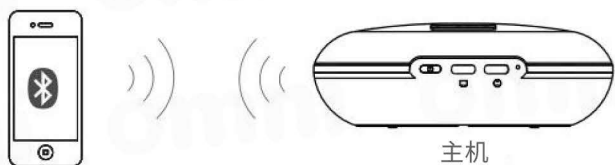

内置智能算法和技术,能够实时分析环境噪音,并自动过滤噪音,它通过分析声音强度的变化,自动调整麦克风的音量以确保录音或通话中的声音始终保持在适宜的范围内。

有线无线双连接

麦克风设备配备了内置电池,并支持USB和蓝牙无线连接,可以在连接范围内自由放置。

使用说明

- **麦克风状态指示灯**
正常工作时, 绿灯长亮; 麦克风静音时, 红灯长亮。
- **音量状态指示灯**
当音量增大时, 指示灯绿灯级数增加; 音量减小时, 指示灯绿灯级数减少。
- **充电/电池状态指示灯**
电池正在充电时, 指示灯绿灯亮; 电池电量充满时, 指示灯灭; 电池低电量时, 状态指示灯红灯亮。
- **蓝牙状态指示灯**
蓝牙正在配对时, 指示灯蓝灯闪烁; 配对成功时指示灯蓝灯长亮。

+ -	音量调节键	提高/降低音量
📞	摘挂机键	摘/挂机
📶	蓝牙键	打开/关闭、配对蓝牙
🎤	麦克风静音键	麦克风静音打开/关闭
🔌	开关机键	长按3秒打开/关闭

关机说明:

长按“🔌”键3秒, 即可打开主机, 再次长按“🔌”键3秒, 即可关闭主机; 当USB 连接到电脑设备时, 主机将自动开机。当主机不联接任何设备时, 主机将3分钟后关机。

01 有线连接

03 无线蓝牙连接

蓝牙连接说明:

按“”键工作指示蓝灯闪烁,进入蓝牙配对模式,打开手机或设备蓝牙功能,搜索到相应蓝牙名称进行配对,配对成功后蓝灯常亮,再次按“”键可关闭蓝牙功能。

02 有线级联连接

04 无线蓝牙适配器连接(选配)

设备LED指示灯	灯快闪(300ms闪一次)	设备搜索配对状态
	灯慢闪(1s闪一次)	连接成功
设备操作	按键长按5s清除配对	

蓝牙配对:

适配器插入会议设备,开启后将自动进入配对模式,指示灯快速闪烁,打开全向麦克风蓝牙功能,配对成功后,指示灯将慢闪。

产品参数

连接	USB、蓝牙
麦克风阵列	4个麦克风
最佳拾音半径	3-5米
音量	80dB
采样率	16KHz
拾音方式	360°
接口	Type-c (2个)
麦克风信号频响	100Hz-7KHz
喇叭信号频响	100Hz-22KHz
尺寸	115*115*40mm
电池	内置电池2000MA
音频处理	3A:AEC/ANS/ AGC (智能降噪、回声消除、自动增益)